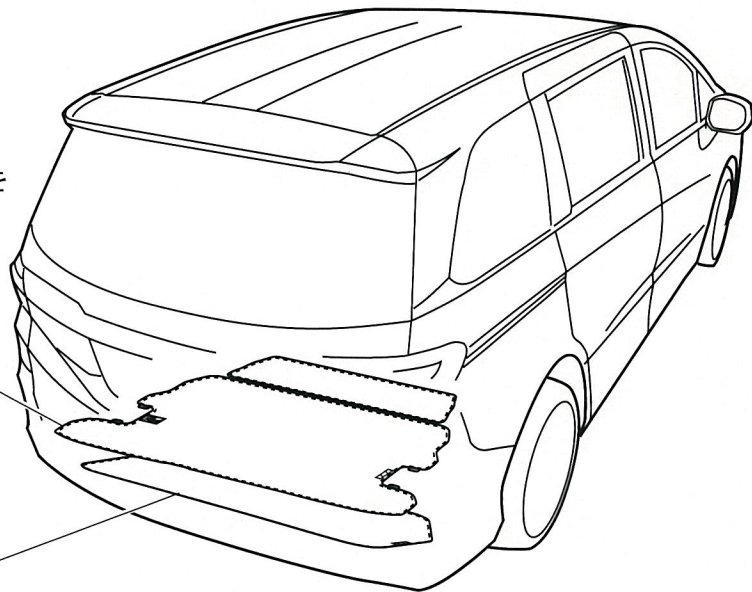

スポーツ ラゲッジ マットの取付

①スポーツ ラゲッジ マットを図の位置に取り付ける。

※08P11-XML-K1S0は、3列目シートを倒して取り付ける。

※08P11-XML-K0S0は、床下ラゲッジスペースに取り付ける。

②取付け状態が完全か確認をする。